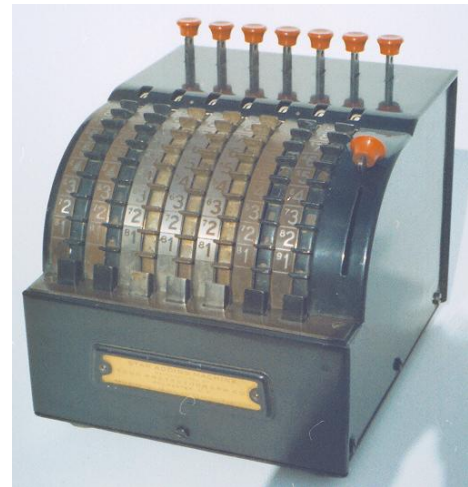

Foto 10 - Minerva / Resulta, telwielmachine

Foto 11 - Star, telwielmachine met overdrachtblokkering

Foto 12 - Produx Multator, eenvoudige vermenigvuldiger ( tandsegment )

### Tot slot

In 1962 was er nog een Sumlock telmachine, met volledig toetsenbord te koop, waarop de complementaire cijfers aanwezig zijn.

Vanaf 1642 tot 1962, dat is 320 jaar, is het complementaire cijfer in gebruik. Vanaf de invoering van de Comptometer in 1887 tot 1962, dat is 75 jaar, is het systeem van aftrekken door complementair optellen, op grote schaal gebruikt.

Bijgevoegde figuur geeft namelijk een van mijn eerste verzamelitems weer, een veelkleurige Nestler 23R, het bekende werkpaard uit de Nestler catalogus. Zelfs Wernher von Braun schijnt er een te hebben gehad.