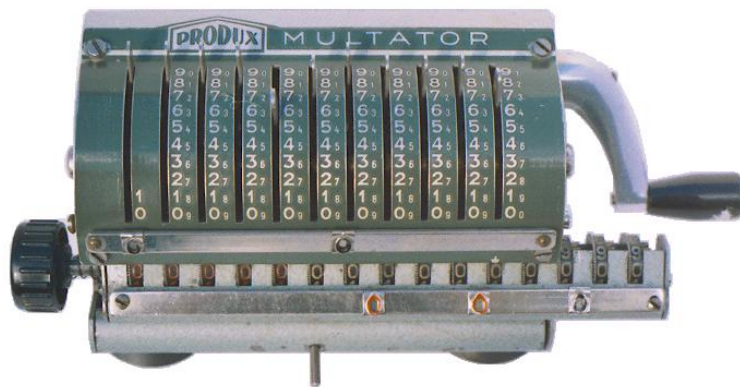

Foto 10 - Minerva / Resulta, telwielmachine

Foto 11 - Star, telwielmachine met overdrachtblokkering

Foto 12 - Produx Multator, eenvoudige vermenigvuldiger ( tandsegment )

### Tot slot

In 1962 was er nog een Sumlock telmachine, met volledig toetsenbord te koop, waarop de complementaire cijfers aanwezig zijn.

Vanaf 1642 tot 1962, dat is 320 jaar, is het complementaire cijfer in gebruik. Vanaf de invoering van de Comptometer in 1887 tot 1962, dat is 75 jaar, is het systeem van aftrekken door complementair optellen, op grote schaal gebruikt.

Bijgevoegde figuur geeft namelijk een van mijn eerste verzamelitems weer, een veelkleurige Nestler 23R, het bekende werkpaard uit de Nestler catalogus. Zelfs Wernher von Braun schijnt er een te hebben gehad.